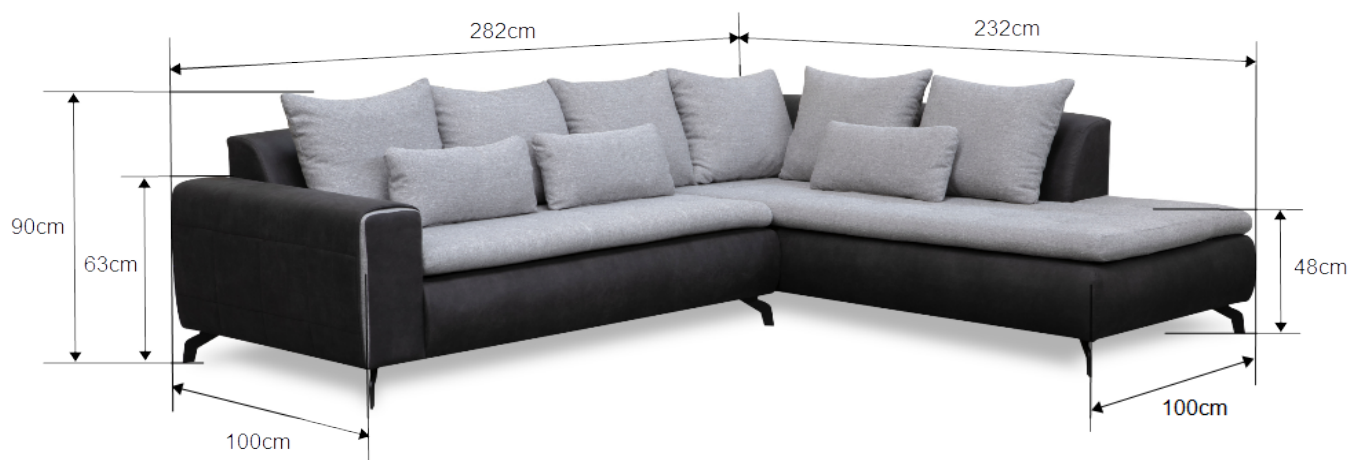

MOONA

1.	Carcasse	Bois feuilles et conifère, panneau aggloméré, carton solide
2.	Dossier	Sangle elastique, ouate, silicone + mousse PU 50% / 50%
3.	Assise	Ressorts zigzag A, mousse PU T30
4.	Pied	Metal H - 13cm
5.	Emballage	Film LDPE / carton / carton ondulé
6.	Tolérance	+/- 3 cm
7.	Revêtement	Suivant les echantillons de Meble Woźniak

ELEMENT		2	OTT			
8.	Surface de couchage (cm)	-	-			
9.	Coffre de rangement (cm)	-	-			
10.	Dimensions colis (cm)	70x187x105	70x105x237			
11.	Volume colis (m3)	1,37	1,74			
12.	Poids net (kg)	52	53			
13.	Poids brut (kg)	55	56			